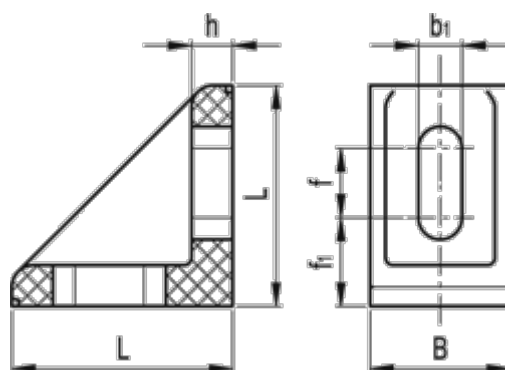

Varenummer: 2310156131  
Beskrivelse: Vinkelbeslag 156131  
SQT.43-43-A-8

## Mål

B	= 43.0
b1	= 8.5
f	= 13
f1	= 17.0
h	= 8
L	= 43
Vægt (g)	= 32